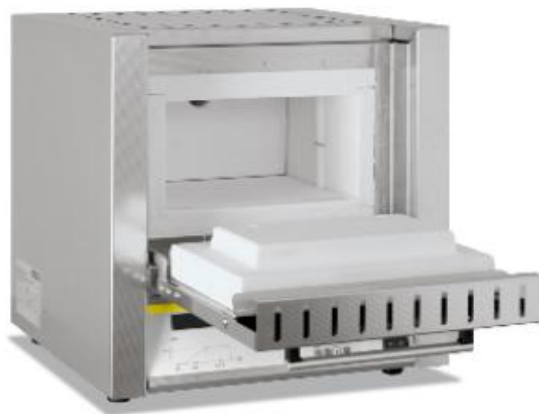

ОПИСАНИЕ НА ПРОДУКТ (КАТАЛОЖЕН НОМЕР)

**Муфелна пещ L 15/12/B410 (кат. Номер 6233463)**

- T<sub>max</sub> 1200 °C
- Обем на работната камера: 15 литра
- Време за достигане на максималната температура: 105 min
- Точност на задаване на температурата: 1°C
- Нагряване от две страни с помощта на керамични плочи с вградени нагревателни елементи
- Корпус изработен от неръждаема стомана
- Врата, отваряща се надолу (може да се използва като работна повърхност)
- Отдушник на задната стена на пещта
- Ниско ниво на шум
- Вътрешни размери (ШхДхВ): 230 x 340 x 170
- Външни размери (ШхДхВ): 480 x 650 x 570 mm
- Мощност: 3.5 kW
- 230 V 1/N/PE
- Тегло: 55 kg

**Контролер В410:**

- Възможност за запаметяване на 4 програми с по 5 стъпки

- Автоматичен вентилатор и клапа
- 1 контролна зона
- LCD Дисплей
- Бутони за управление
- Температурна защита

Производител:

**Инсталация и обучение:**