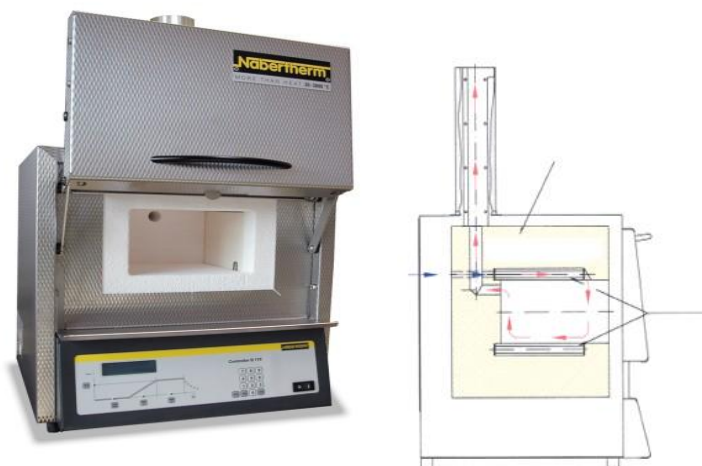

ОПИСАНИЕ НА ПРОДУКТ (КАТАЛОЖЕН НОМЕР)

1. Пещ за изпепеляване LVT9/11/B180/1100°C (кат. номер 6232352)

- T_{max} 1100 °C – 1200 еднократно
- Обем на работната камера: 9 л
- Време за достигане на максималната температура: 120 min
- Точност на задаване на температурата: 1°C
- Нагряване от две страни
- Корпус изработен от неръждаема стомана
- Двойна изолация на камерата за ниски температури на външната повърхност
- Врата, отваряща се нагоре
- Отдушник на задната стена на пещта
- Ниско ниво на шум
- Контролер В180: възможност за 1 програма с две стъпки; заключване на клавиатурата; задаване на отловен старт
- Вътрешни размери (ШхДхВ): 230x240x170
- Външни размери (ШхДхВ): 480x550x900
- Мощност: 3.0 kW
- Тегло: 45 кг